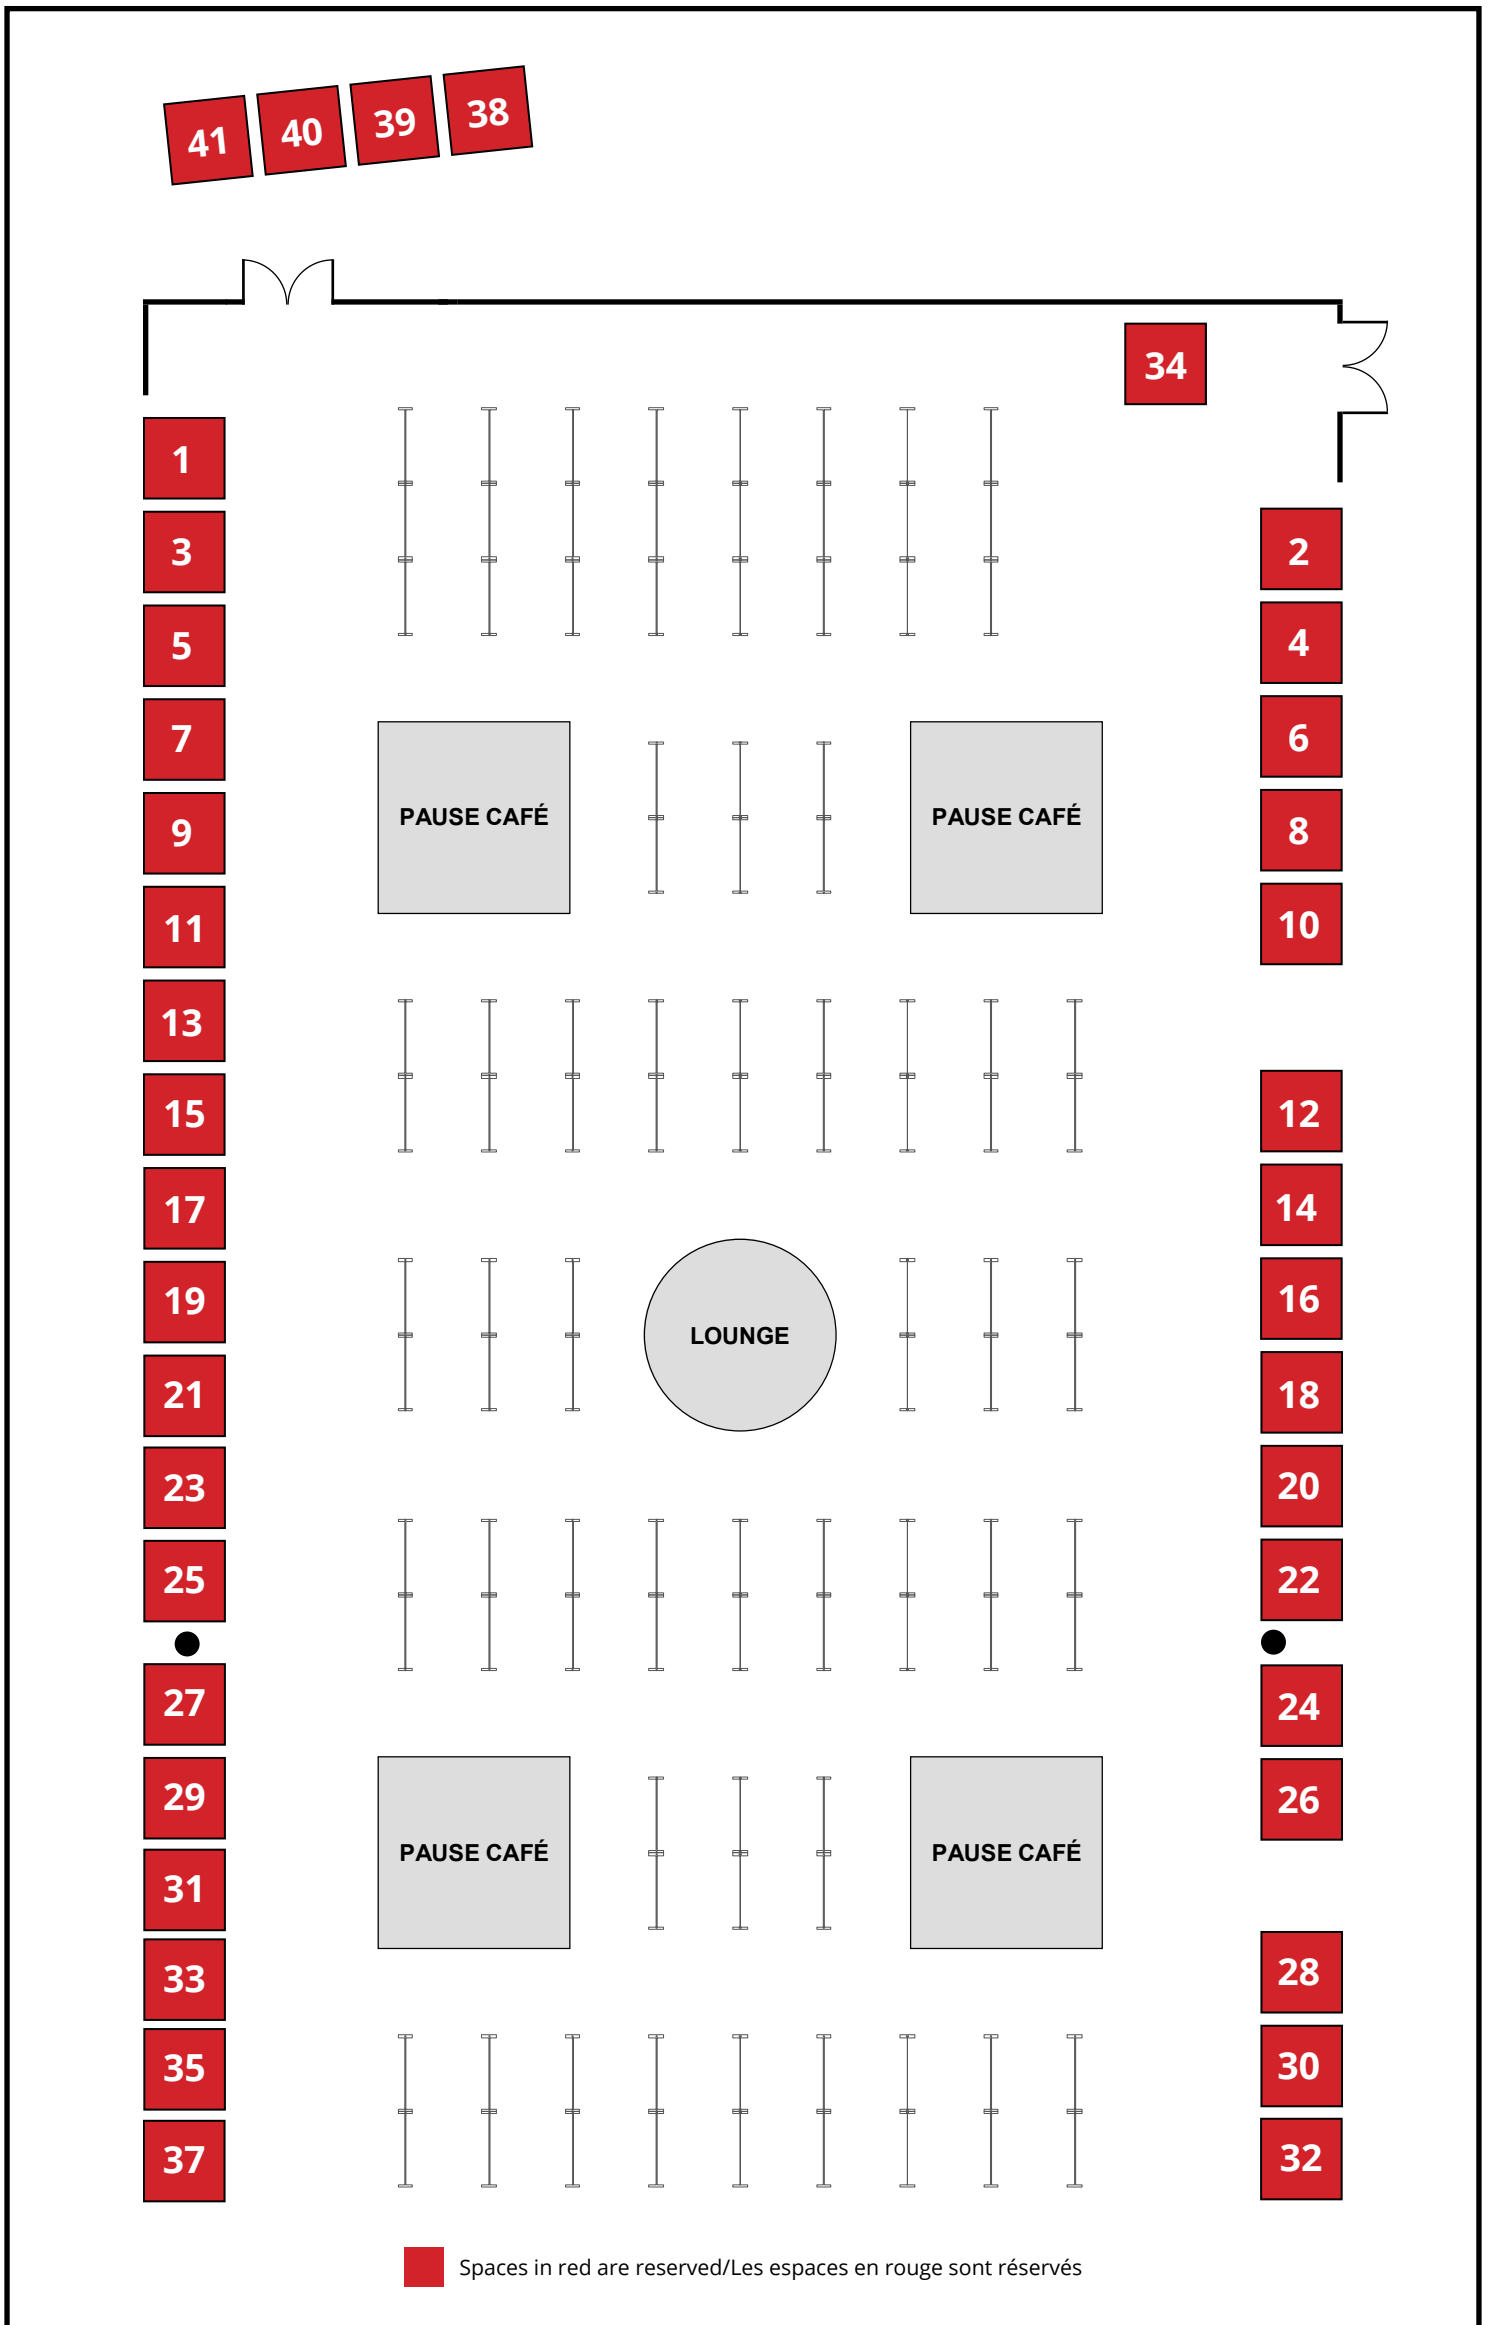

Centre des congrès de Québec

Floor Plan / Plan de salle

Main level entrance / Niveau de l'entrée principale

Centre des congrès de Québec

1. **Christine Koch Studio**
2. **Hoskin Scientific**
3. **Statistique Canada**
4. **Amundsen Science**
5. **Arctic Institute of North America**
6. **Eeyou Marine Region**
7. **Inuit Marine Co-Management**
8. **EVOQ Architecture**
9. **Canadian Space Agency**
10. **JASCO Applied Sciences (Canada) Ltd**
11. **Ocean Networks Canada**
12. **Station Uapishka**
13. **ROPOS**
14. **Chaire de recherche Nasivvik**
15. **Canadian Science Publishing**
16. **Centre d'études nordiques**
17. **RBR Ltd**
18. **Chaires de recherche de l'INQ**
19. **Students on Ice Foundation**
20. **Institut nordique du Québec**
21. **Kongsberg Maritime**
22. **Sentinel North**
23. **Canadian Cryospheric Information Network/PDC**
24. **Québec-Océan**
25. **Polar Continental Shelf Program**
26. **Takuvik**
27. **Aurora Research Institute**
28. **Alpha Mach Inc.**
29. **DASCO Equipment Inc.**
30. **Yukon Research Centre**
31. **Inuit Tapiriit Kanatami**
32. **ROMOR**
33. **Northern Contaminants Program**
34. **Polar Knowledge Canada**
35. **Association of Canadian Universities for Northern Studies**
36. **N/A**
37. **Government of the Northwest Territories**
38. **LR Tech Inc.**
39. **Réseau Québec maritime/Institut France-Québec pour la coopération scientifique en appui au secteur maritime**
40. **Shared Value Solutions**
41. **Makivik Corporation**